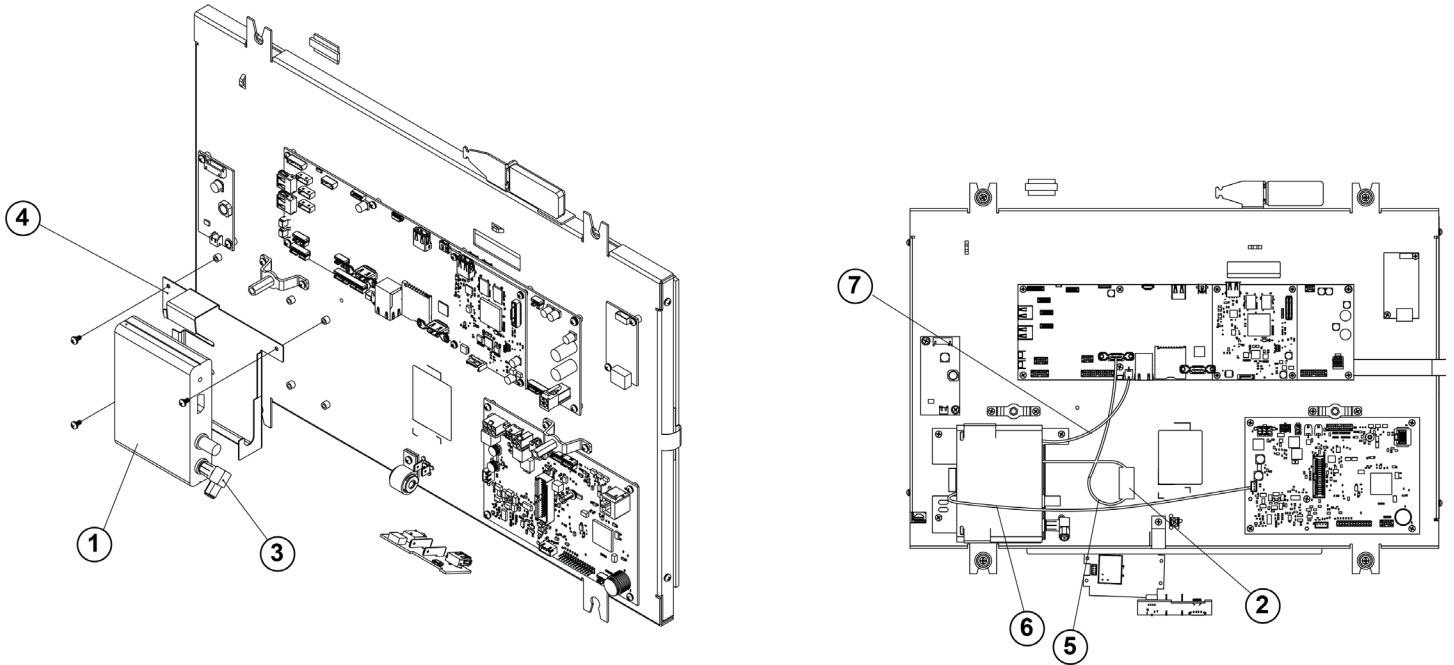

Tuner Assemblies - PRO:IDIOM STB RF to HDMI

Parts List

Pro:Idiom STB RF to HDMI					
Item	Part Number	Alpha Code		Description	Serial Number Range
1	118E-00001-0312	SE3HD:	HPT	PRO:IDIOM STB RF TO HDMI	100001 - 399999
		SE3HD GymKit:	NPT		
		ST:	JPT		
2	1006779-0001	SE3HD:	HPT	SNAP ON FERRITE	100001 - 399999
		SE3HD GymKit:	NPT		
		ST:	JPT		
3	1006406-0001	SE3HD:	HPT	RIGHT ANGLE COAXIAL TYPE-F ADAPTER	100001 - 399999
		SE3HD GymKit:	NPT		
		ST:	JPT		
4	1003138-0001	SE3HD:	HPT	PI STB BRACKET	100001 - 399999
		SE3HD GymKit:	NPT		
		ST:	JPT		
Cables - See Cables Section					
5	AK92-00268-0000 (Item 20 Cables Section)	CABLE: HDMI PI STB TO CARRIER BD			
6	AK92-00269-0000 (Item 21 Cables Section)	CABLE: MIB IR TO PI STB IR			
7	AK92-00270-0000 (Item 22 Cables Section)	CABLE: 5V POWER PI STB